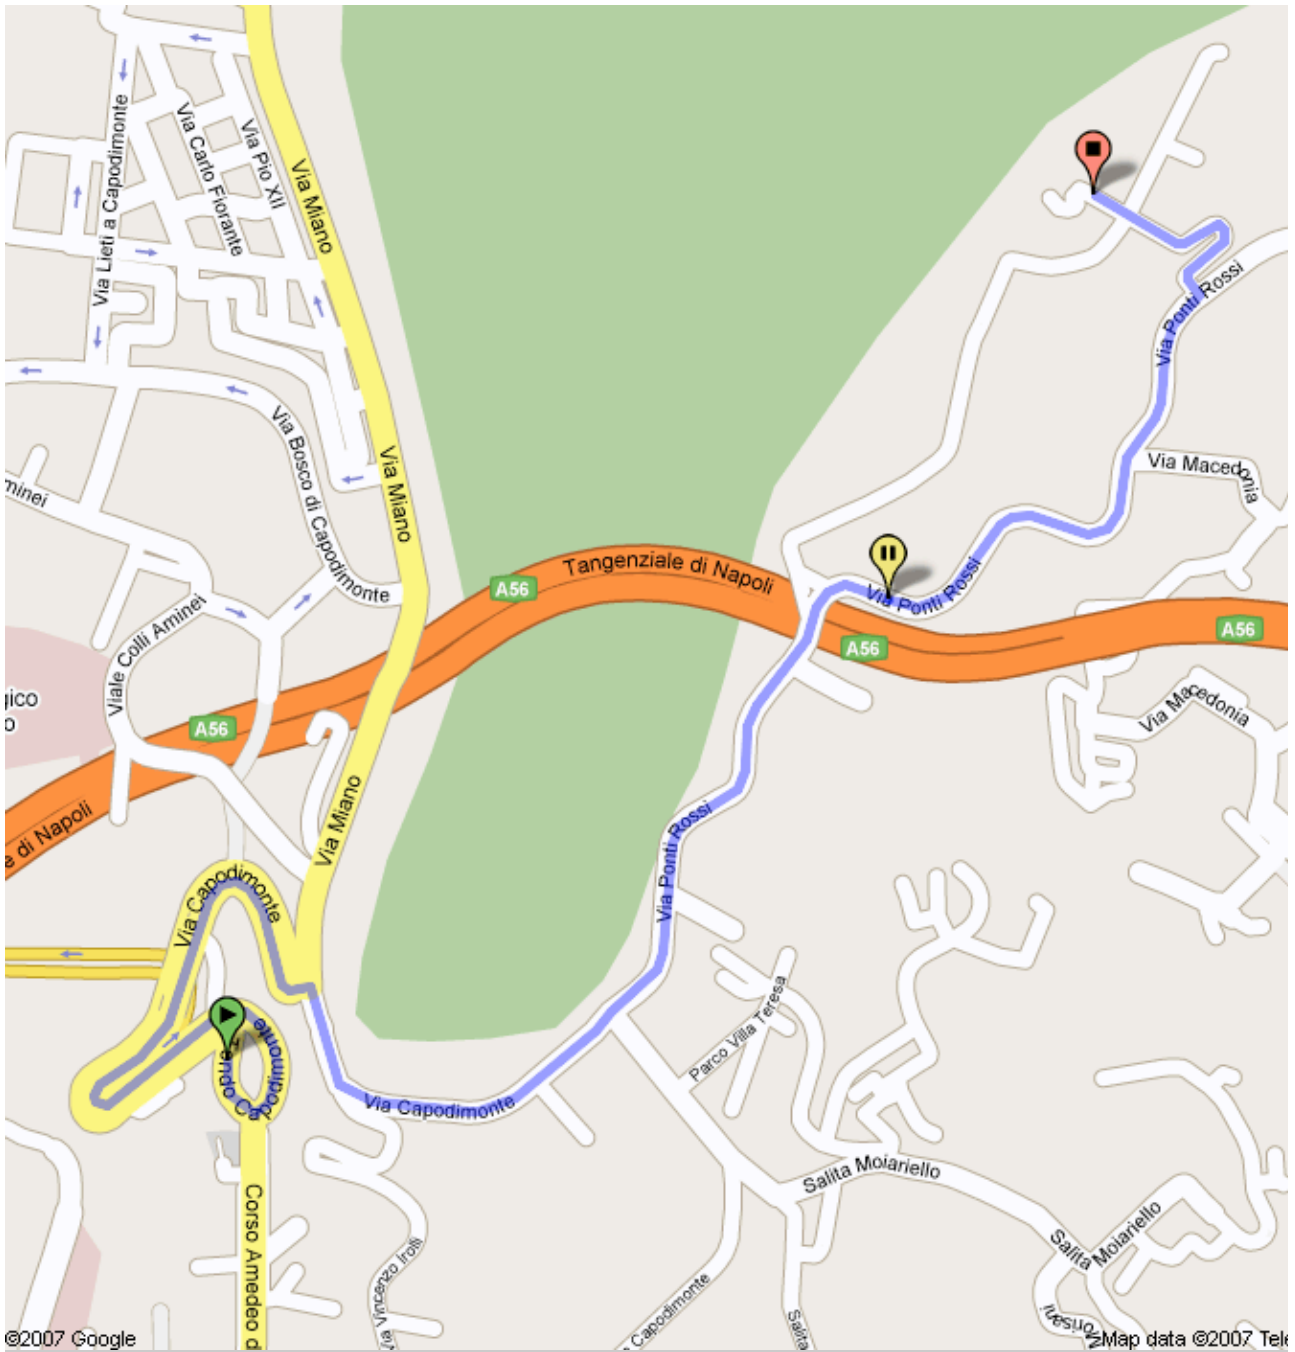

Inizio **Tondo Capodimonte**
80136 Napoli NA

Fine **Unknown road**

Distanza **2.4 km – circa 4 min**

Tondo Capodimonte
80136 Napoli NA

In auto: 1.7 km – circa 3 min

1. Procedi in direzione **sud** da **Tondo Capodimonte** verso **Corso Amedeo di Savoia** 62 m
- ← 2. Svoltata a **sinistra** per rimanere su **Tondo Capodimonte** 0.1 km
- ← 3. **Tondo Capodimonte** svolta leggermente a **sinistra** e diventa **Via Capodimonte** 0.6 km
1 min
- 4. Svoltata a **destra** per rimanere su **Via Capodimonte** 0.4 km
1 min
5. Prosegui su **Via Ponti Rossi** 0.5 km
1 min

40.869692, 14.255565

In auto: 0.7 km – circa 1 min

6. Procedi in direzione **sudest** da **Via Ponti Rossi** verso **Via Macedonia** 0.5 km
- ← 7. Svoltata a **sinistra** 0.2 km
1 min

Unknown road

Queste indicazioni stradali servono solo per pianificare il viaggio. Le condizioni stradali potrebbero differire dai risultati delle mappe a causa di costruzioni in corso, traffico o altri eventi.

Map data ©2007 Tele Atlas

Panoramica

Partenza

Destinazione 1

Arrivo

Map data ©2007 Tele Atlas